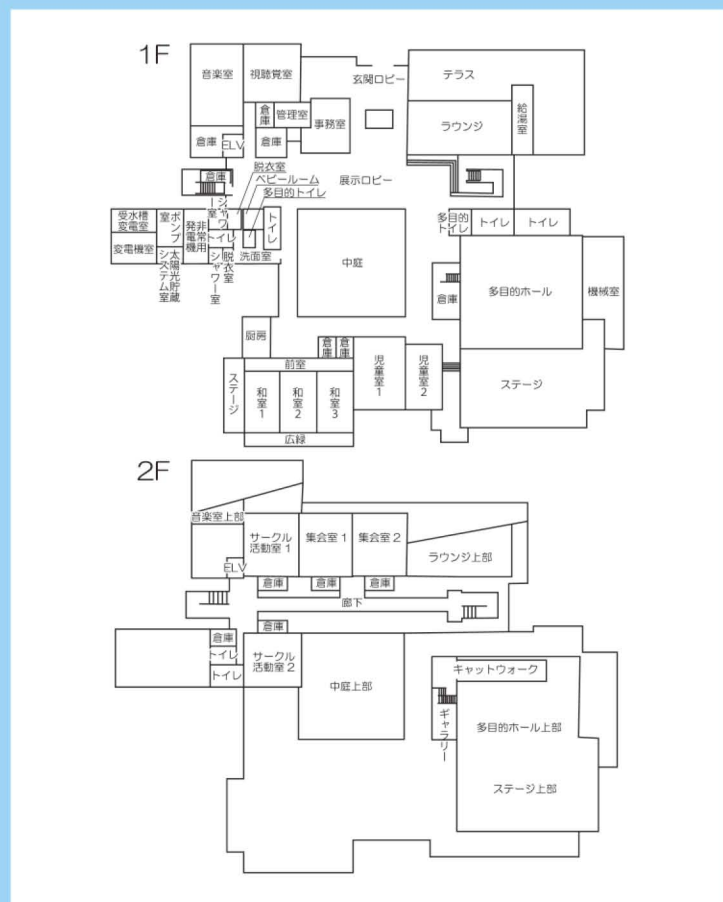

13 遠賀コミュニティセンター