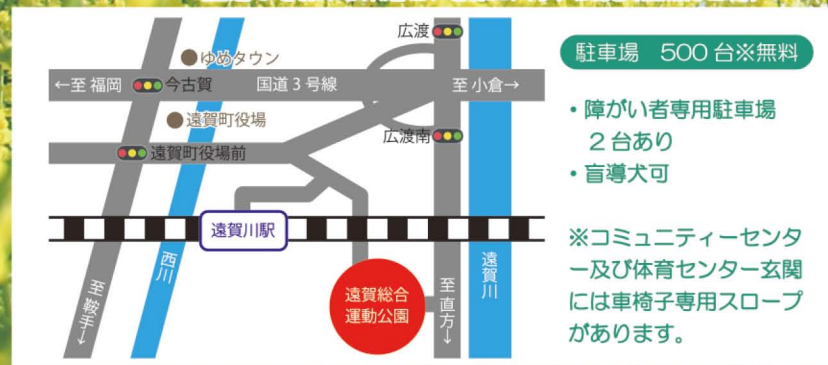

■ アクセス方法

JR利用 遠賀川駅から徒歩約10分
(小倉駅~遠賀川駅約40分、博多駅~遠賀川駅約50分)
車利用 小倉方面から約50分
(国道3号線から県道299号線に入り、広渡南交差点約2分)
博多方面から約60分
(国道3号線から県道27号線に入り、広渡交差点約2分)

駐車場 500台※無料

- ・障がい者専用駐車場 2台あり
- ・盲導犬可

※コミュニティセンター及び体育センター玄関には車椅子専用スロープがあります。